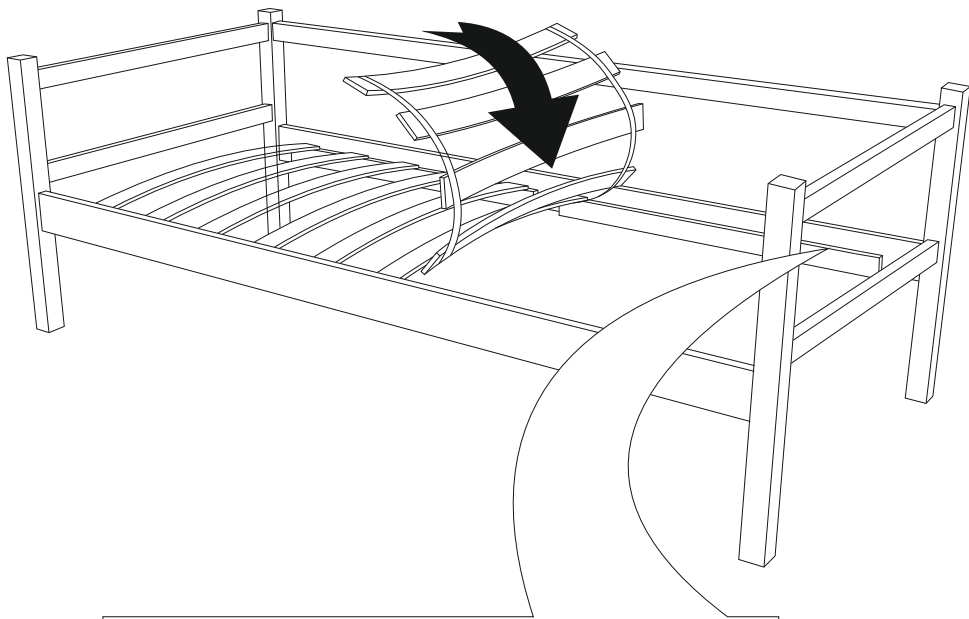

# SVOGEN

ТАХТА

Рекомендованная высота матраса не менее 15 см