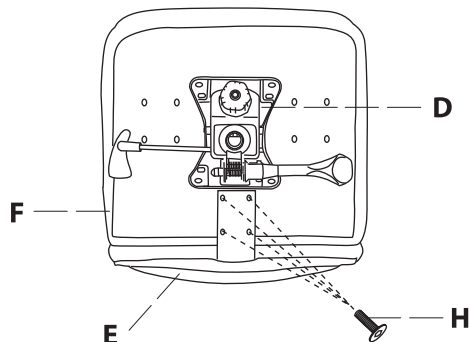

2 Крепление спинки к сиденью Отырғышқа арқасын бекіту