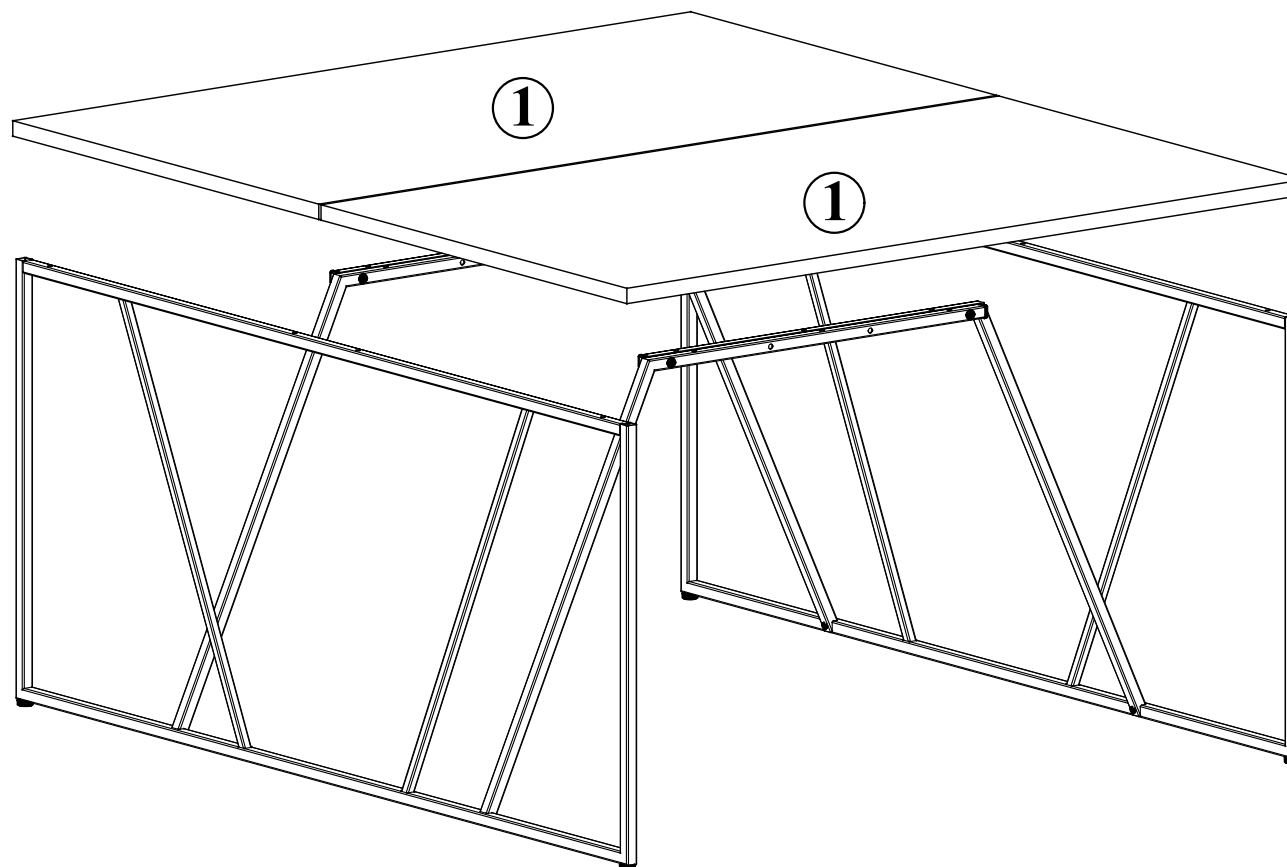

LWST 1316, 1516, 1716

LWST 1316 1360x1606x750

LWST 1516 1560x1606x750

LWST 1716 1760x1606x750

1		x2
2		x4
3		x4
4		x4
5		x4
6		x4
7		x1
8		x1
9		x20
10		x20

Комплектация деталей:

1. Столешница 2шт

EAC